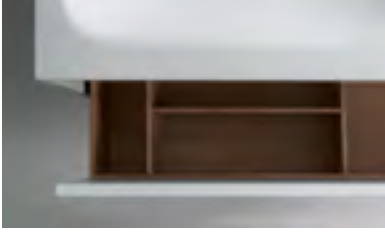

ECCENTRICO

DESIGN VICTOR VASILEV

Su richiesta i cassetti possono essere realizzati interamente in legno, in tutte le finiture disponibili nelle categorie 1 e 2. / Upon request, the drawers can be made entirely of wood, in all the available finishes of categories 1 and 2