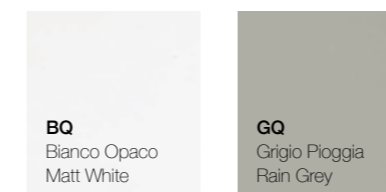

Larghezza / Length
30 cm

Altezza / Height
150 cm

Profondità / Depth
20 cm

Listino prezzi / Price list — p. 66

● Colori disponibili / Available colors — p. 111

P.E.T melaminico / P.E.T melamine - Cat. 0