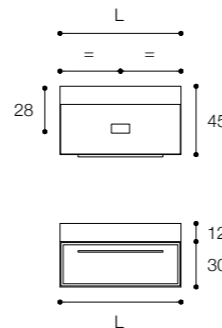

Larghezza / Length (L)

80 - 100 - 120 cm

140* cm

*Disponibile per lavabo doppio / Available for double basin

Altezza / Height

30 cm

Profondità / Depth

45 cm

Listino prezzi / Price list — p. 62

Colori / Colors — p. 111 ●

Composizione con base a un cassetto in finitura grigio pioggia e lavabo D7H in appoggio in Ceramilux SSL.
Dimensioni cm 100 x 45 x h 30

Composition with one drawer unit and D7H countertop basin in Ceramilux SSL in rain grey finish.
Dimensions cm 100 x 45 x h 30.

Larghezza / Length (L)
80 - 100 - 120 cm

Altezza / Height
30 cm

Profondità / Depth
45 cm

Listino prezzi / Price list — p. 63

Colori disponibili / Available colors — p. 111 ●

Composizione con base a due cassetti in finitura bianco opaco e piano con lavabo in Ceramilux mod. Roundlux.
Dimensioni cm 120 x 45 x h 50

Composition with two drawer unit in matt white finish and top with built-in basin in Ceramilux mod. Roundlux.
Dimensions cm 120 x 45 x h 50

Larghezza / Length (L)

80 - 100 - 120 cm

140* cm

*Disponibile per lavabo doppio / Available for double basin