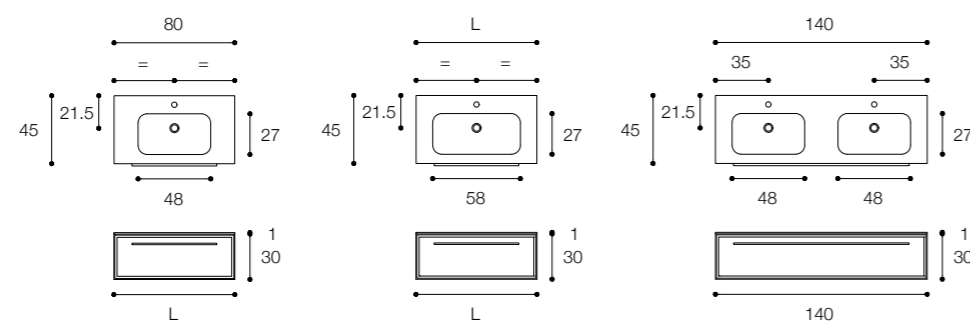

7.0
DESIGN MÉTRICA

Composizione con base a un cassetto in finitura bianco opaco e piano con lavabo in Ceramilux mod. Mini Roundlux.
Dimensioni cm 80 x 45 x h 30

Composition with one drawer unit in matt white finish and top with built-in basin in Ceramilux mod. Mini Roundlux.
Dimensions cm 80 x 45 x h 30

Larghezza / Length (L)

80 - 100 - 120 cm

140* cm

*Disponibile per lavabo doppio / Available for double basin

Altezza / Height

30 cm

Profondità / Depth

45 cm

Listino prezzi / Price list — p. 62

Colori / Colors — p. 111 ●

Composizione con base a un cassetto in finitura grigio pioggia e lavabo D7H in appoggio in Ceramilux SSL.
Dimensioni cm 100 x 45 x h 30

Composition with one drawer unit and D7H countertop basin in Ceramilux SSL in rain grey finish.
Dimensions cm 100 x 45 x h 30.

Larghezza / Length (L)
80 - 100 - 120 cm

Altezza / Height
30 cm

Profondità / Depth
45 cm

Listino prezzi / Price list — p. 63

Colori disponibili / Available colors — p. 111 ●

Composizione con base a due cassetti in finitura bianco opaco e piano con lavabo in Ceramilux mod. Roundlux.
Dimensioni cm 120 x 45 x h 50