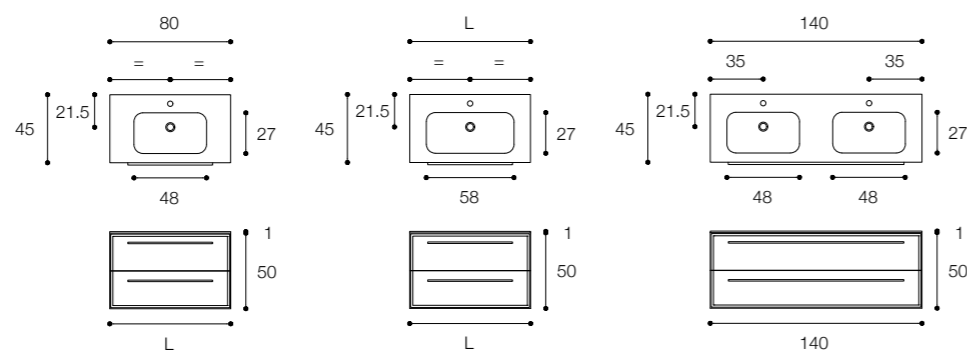

Larghezza / Length (L)
80 - 100 - 120 cm

Altezza / Height
30 cm

Profondità / Depth
45 cm

Listino prezzi / Price list — p. 63

Colori disponibili / Available colors — p. 111 ●

Composizione con base a due cassetti in finitura bianco opaco e piano con lavabo in Ceramilux mod. Roundlux.
Dimensioni cm 120 x 45 x h 50

Composition with two drawer unit in matt white finish and top with built-in basin in Ceramilux mod. Roundlux.
Dimensions cm 120 x 45 x h 50

Larghezza / Length (L)

80 - 100 - 120 cm

140* cm

*Disponibile per lavabo doppio / Available for double basin

Altezza / Height

50 cm

Profondità / Depth

45 cm

Listino prezzi / Price list — p. 64

Colori / Colors — p. 111 ●

Composizione con base a due cassetti in finitura grigio pioggia e lavabo D7H in appoggio in Ceramilux SSL.
Dimensioni cm 80 x 45 x h 50

Composition with two drawer unit and D7H countertop basin in Ceramilux SSL in rain grey finish.
Dimensions cm 80 x 45 x h 50.

Larghezza / Length (L)
60 - 80 - 100 - 120 cm

Altezza / Height
50 cm

Profondità / Depth
45 cm