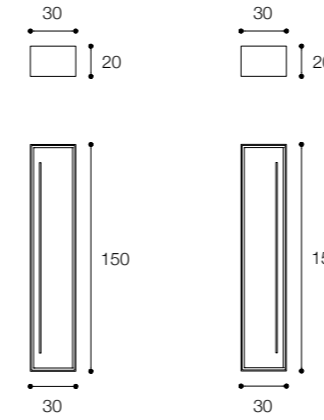

Larghezza / Length (L)
80 - 100 - 120 cm

Altezza / Height
30 cm

Profondità / Depth
45 cm

Listino prezzi / Price list — p. 63

Colori disponibili / Available colors — p. 111 ●

Composizione con base a due cassetti in finitura bianco opaco e piano con lavabo in Ceramilux mod. Roundlux.
Dimensioni cm 120 x 45 x h 50

Altezza / Height

50 cm

Profondità / Depth

45 cm

Listino prezzi / Price list — p. 64

Colori / Colors — p. 111 ●

Composizione con base a due cassetti in finitura grigio pioggia e lavabo D7H in appoggio in Ceramilux SSL.
Dimensioni cm 80 x 45 x h 50

Composition with two drawer unit and D7H countertop basin in Ceramilux SSL in rain grey finish.
Dimensions cm 80 x 45 x h 50.

Larghezza / Length (L)
60 - 80 - 100 - 120 cm

Altezza / Height
50 cm

Profondità / Depth
45 cm

Listino prezzi / Price list — p. 65

Colori disponibili / Available colors — p. 111 ●

Larghezza / Length
30 cm

Altezza / Height
150 cm

Profondità / Depth
20 cm

Listino prezzi / Price list — p. 66

● Colori disponibili / Available colors — p. 111